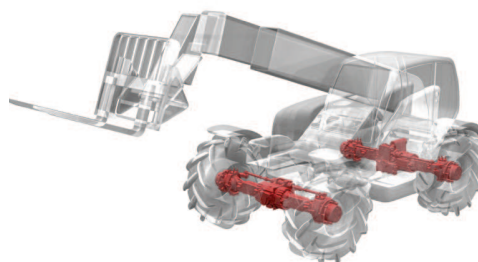

Sennebogen

Tata

Terex

Venieri

Volvo

XCMG

...

Assale anteriore / posteriore

> Famiglie principali:

26.00 - 26.09 - 26.11 - 26.16 - 26.20 - 26.24

26.25 - 26.27 - 26.32 - 26.43 - 26.48 - 26.50

28.09 - 28.16 - 28.25 - 28.28 - 28.32 - 28.43

28.50

Trasmissioni

> Famiglie principali:

TLB1 - TLB2 - TLB1 SPS (Servo Power Synchro)