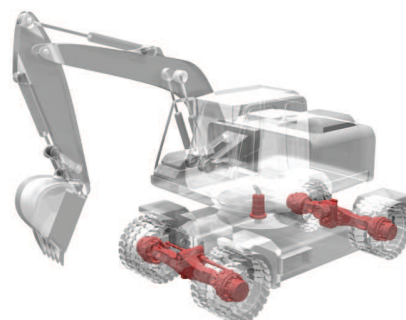

Sennebogen

Tata

Terex

Venieri

Volvo

XCMG

...

Assale anteriore / posteriore

> Famiglie principali:

26.00 - 26.09 - 26.11 - 26.16 - 26.20 - 26.24

26.25 - 26.27 - 26.32 - 26.43 - 26.48 - 26.50

28.09 - 28.16 - 28.25 - 28.28 - 28.32 - 28.43

28.50

Trasmissioni

> Famiglie principali:

TLB1 - TLB2 - TLB1 SPS (Servo Power Synchro)