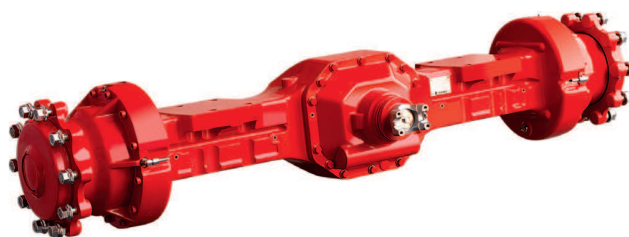

Sennebogen

Tata

Terex

Venieri

Volvo

XCMG

...

Assale anteriore / posteriore

> Famiglie principali:

26.00 - 26.09 - 26.11 - 26.16 - 26.20 - 26.24

26.25 - 26.27 - 26.32 - 26.43 - 26.48 - 26.50

28.09 - 28.16 - 28.25 - 28.28 - 28.32 - 28.43

28.50

Trasmissioni

> Famiglie principali:

TLB1 - TLB2 - TLB1 SPS (Servo Power Synchro)