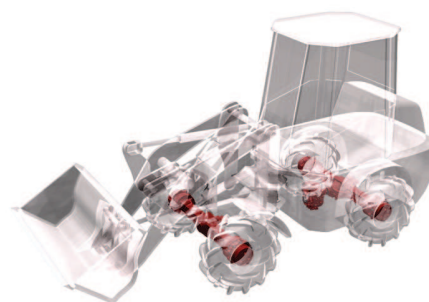

Sennebogen

Tata

Terex

Venieri

Volvo

XCMG

...

Assale anteriore / posteriore

> Famiglie principali:

26.00 - 26.09 - 26.11 - 26.16 - 26.20 - 26.24

26.25 - 26.27 - 26.32 - 26.43 - 26.48 - 26.50

28.09 - 28.16 - 28.25 - 28.28 - 28.32 - 28.43

28.50

Trasmissioni

> Famiglie principali:

TLB1 - TLB2 - TLB1 SPS (Servo Power Synchro)