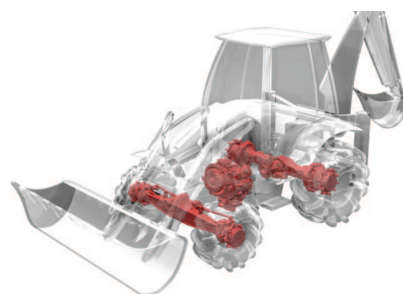

Sennebogen

Tata

Terex

Venieri

Volvo

XCMG

...

Assale anteriore / posteriore

> Famiglie principali:

26.00 - 26.09 - 26.11 - 26.16 - 26.20 - 26.24

26.25 - 26.27 - 26.32 - 26.43 - 26.48 - 26.50

28.09 - 28.16 - 28.25 - 28.28 - 28.32 - 28.43

28.50

Trasmissioni

> Famiglie principali:

TLB1 - TLB2 - TLB1 SPS (Servo Power Synchro)