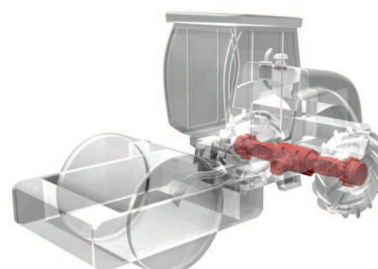

Sennebogen

Tata

Terex

Venieri

Volvo

XCMG

...

Assale anteriore / posteriore

> Famiglie principali:

26.00 - 26.09 - 26.11 - 26.16 - 26.20 - 26.24

26.25 - 26.27 - 26.32 - 26.43 - 26.48 - 26.50

28.09 - 28.16 - 28.25 - 28.28 - 28.32 - 28.43

28.50

Trasmissioni

> Famiglie principali:

TLB1 - TLB2 - TLB1 SPS (Servo Power Synchro)